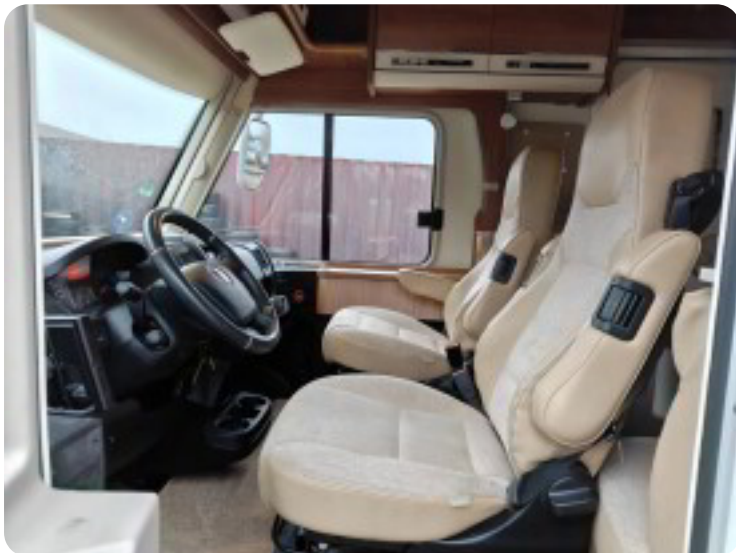

Billeder (22)

Se flere billeder på: mhcars.dk/biler-til-salg/hymer-exsis-i-588-mjt-aut-dvluh0toxje