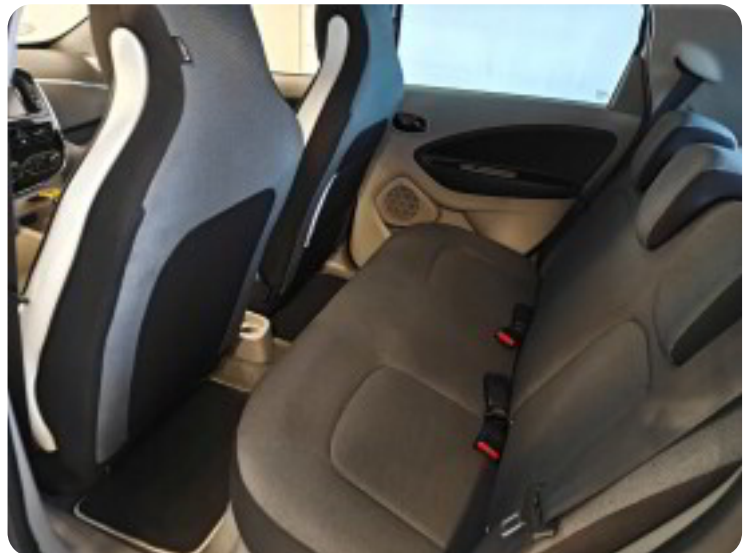

Billeder (14)

Se flere billeder på: mhcars.dk/biler-til-salg/renault-zoe-intens-2nenzt5gs9z