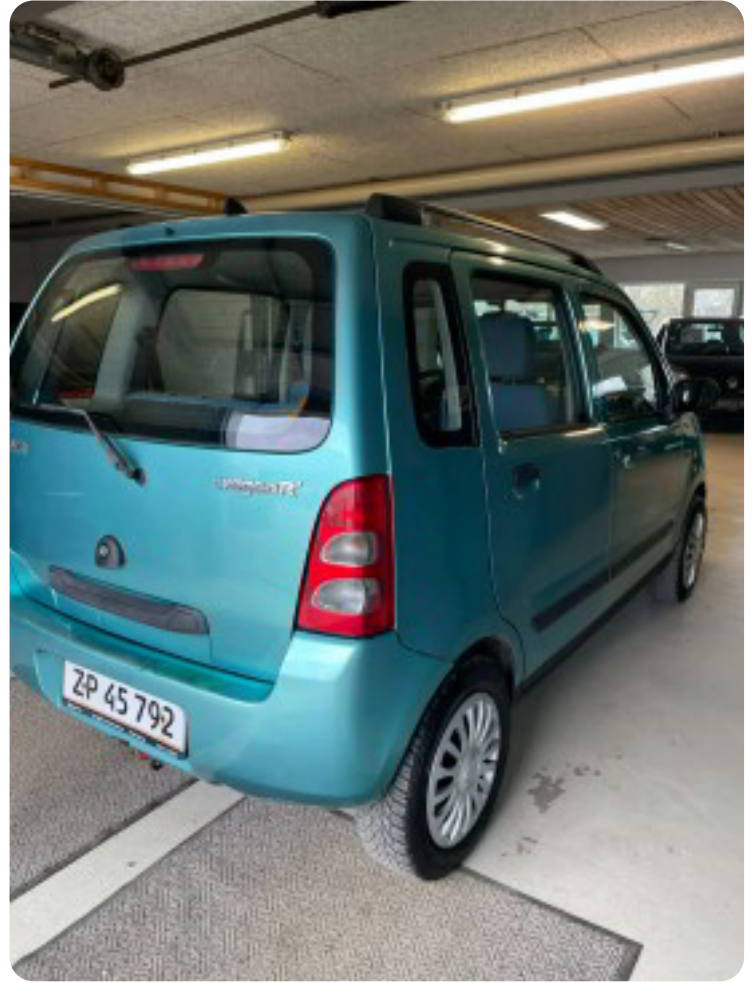

Specifikationer

Km 291.000	Km/l 15,6	1. registrering April 2002
Modelår 2002	Nypris DKK 129.993,-	HK / Nm 76 HK / 115 Nm
Type MPV	0-100 km/t 12,8 sek	Tophastighed 155 km/t
Drivmiddel Benzin	Trækhjul Forhjul	Tank 41 l
Grøn ejerafgift DKK 3.480,- / årligt	Gear Manuelt gear	Gear 5 gear

Suzuki Wagon R+

GL

DKK 9.900,-

Kontantpris

Beskrivelse af Suzuki Wagon R+

DENNE BIL ER SYNET 23-12-2024 DER STÅR ENREGULÆR BIL MED HØJ INDSTIGNING, træk, tågelygter, el-ruder, 4 airbags, musikstreaming via bluetooth, stofindtræk

Billeder (7)

Udstyrsliste (9)

4

4 airbags

a

anhængertræk antispin

C

CD/radio