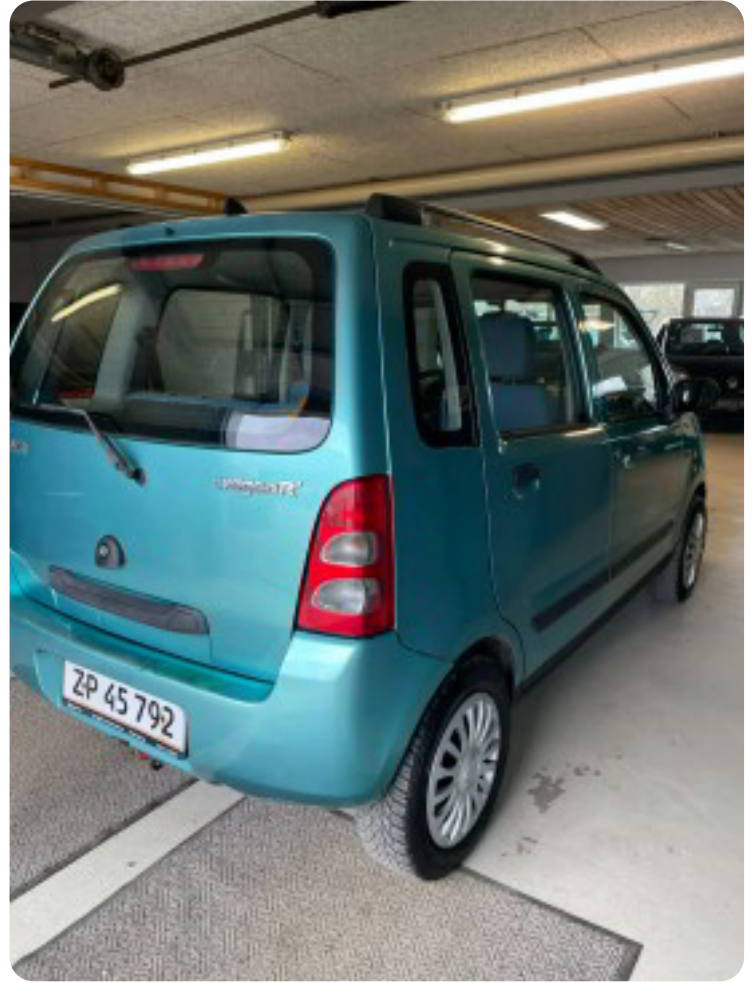

Specifikationer

Km 291.000	Km/l 15,6	1. registrering April 2002
Modelår 2002	Nypris DKK 129.993,-	HK / Nm 76 HK / 115 Nm
Type MPV	0-100 km/t 12,8 sek	Tophastighed 155 km/t
Drivmiddel Benzin	Trækhjul Forhjul	Tank 41 l
Grøn ejeravgift DKK 3.480,- / årligt	Gear Manuelt gear	Gear 5 gear

Suzuki Wagon R+

GL

DKK 9.900,-

Kontantpris

Beskrivelse af Suzuki Wagon R+

DENNE BIL ER SYNET 23-12-2024 DER STÅR ENREGULÆR BIL MED HØJ INDSTIGNING, træk, tågelygter, el-ruder, 4 airbags, musikstreaming via bluetooth, stofindtræk

Billeder (7)

Udstyrsliste (9)

4

4 airbags

a

anhængertræk antispin

C

CD/radio