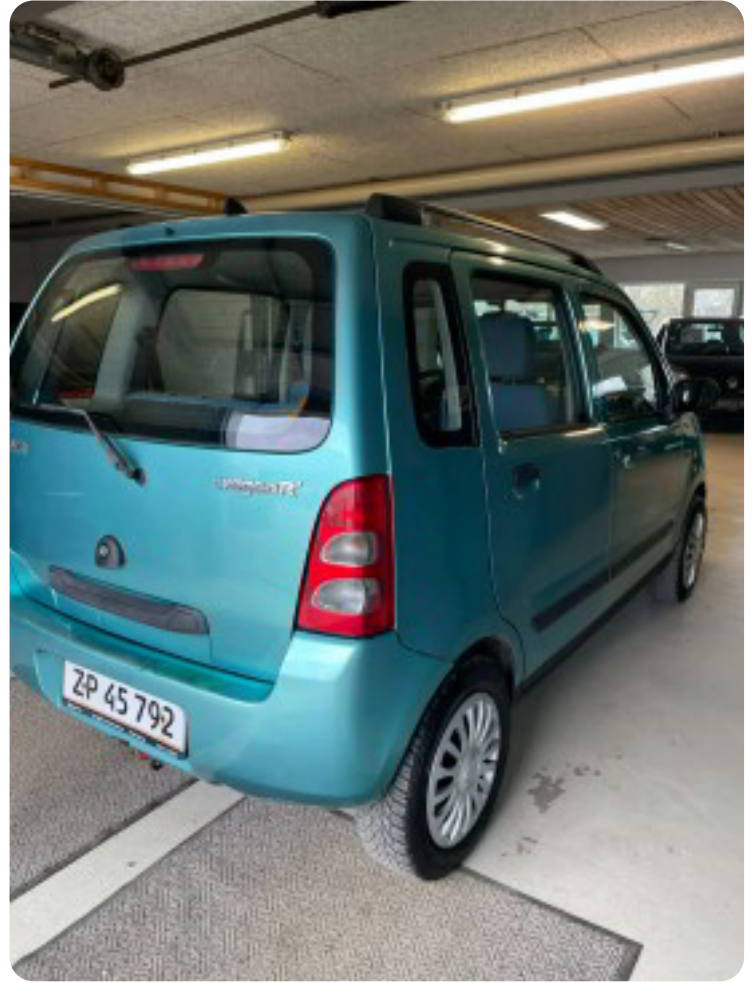

Specifikationer

Km 291.000	Km/l 15,6	1. registrering April 2002
Modelår 2002	Nypris DKK 129.993,-	HK / Nm 76 HK / 115 Nm
Type MPV	0-100 km/t 12,8 sek	Tophastighed 155 km/t
Drivmiddel Benzin	Trækhjul Forhjul	Tank 41 l
Grøn ejeravgift DKK 3.480,- / årligt	Gear Manuelt gear	Gear 5 gear

Suzuki Wagon R+

GL

DKK 9.900,-

Kontantpris

Beskrivelse af Suzuki Wagon R+

Åben Grundlovsdag fra 10-16

DENNE BIL ER SYNET 23-12-2024 DER STÅR ENREGULÆR BIL MED HØJ INDSTIGNING, træk, tågelygter, el-ruder, 4 airbags, musikstreaming via bluetooth, stofindtræk

Billeder (7)

Udstyrsliste (9)

4

4 airbags

a

anhængertræk antispin

C

CD/radio